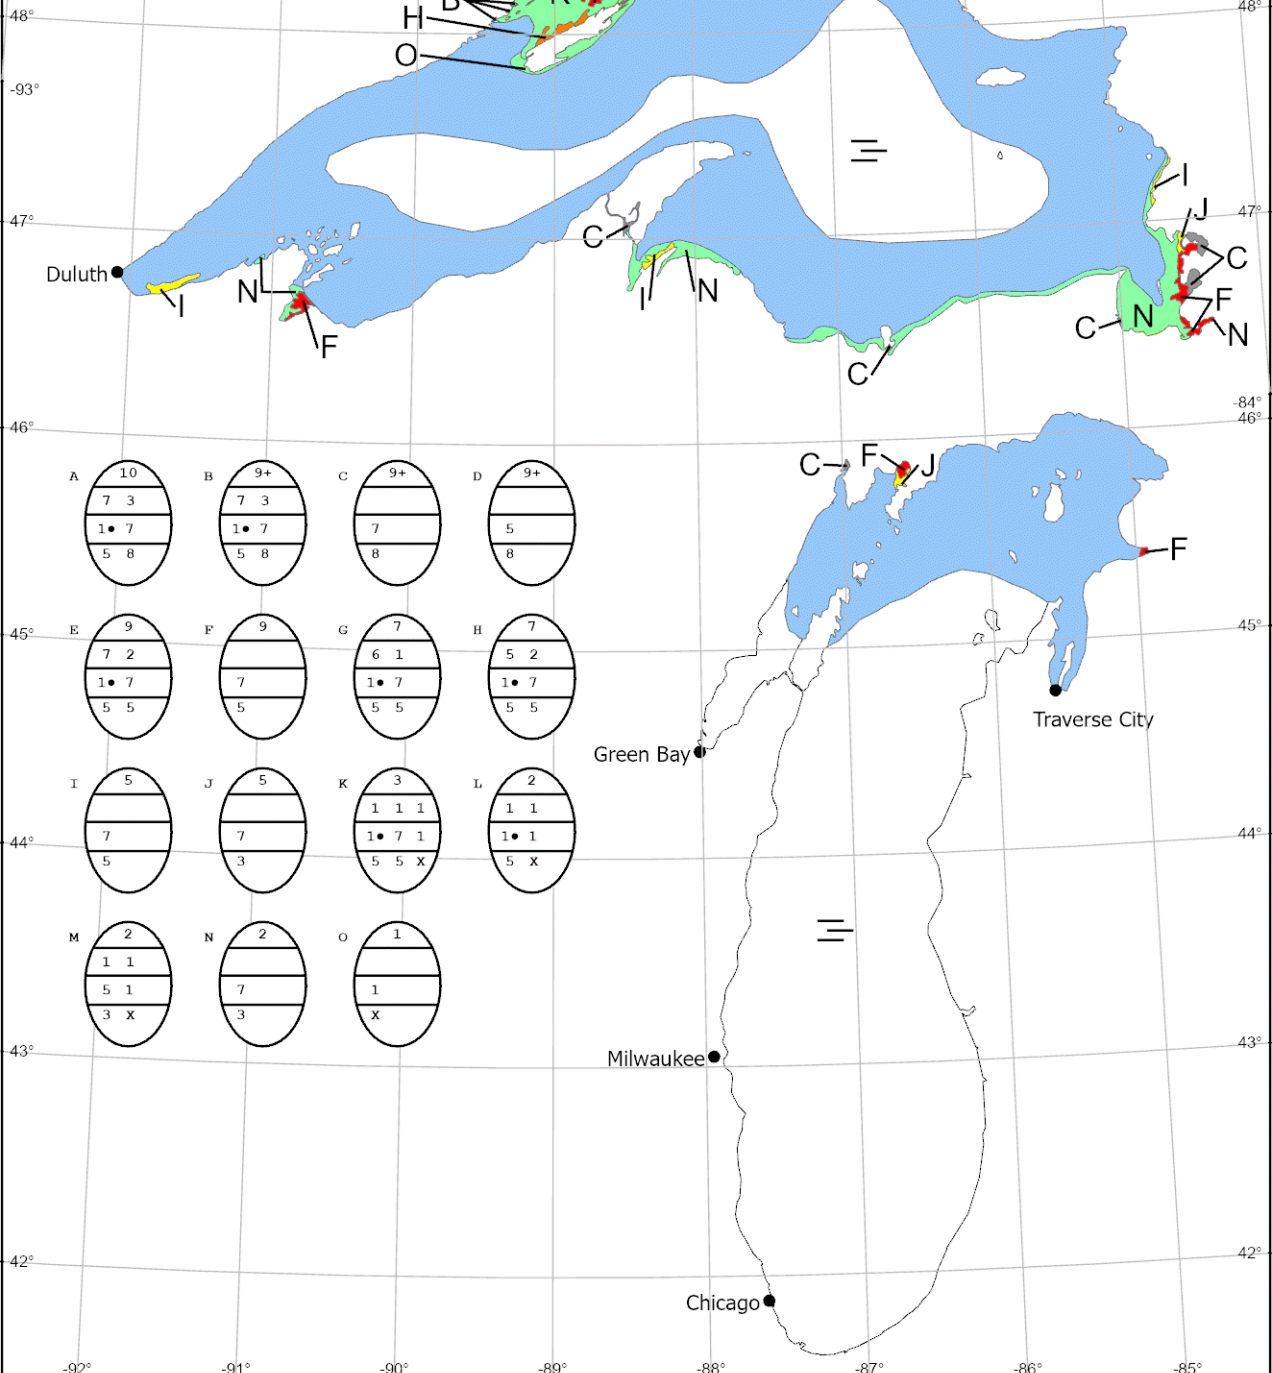

BASED ON/BASÉE SUR:

RCM: 21/ 00Z
20/ 23Z

VIIRS: 20/ 19Z
20/ 17Z

A 10 7 3 1 • 7 5 8	B 9+ 7 3 1 • 7 5 8	C 9+ 7 8	D 9+ 5 8
E 9 7 2 1 • 7 5 5	F 9 7 5	G 7 6 1 1 • 7 5 5	H 7 5 2 1 • 7 5 5
I 5 7 5	J 5 7 3	K 3 1 1 1 1 • 7 1 5 5 X	L 2 1 1 1 • 1 5 X
M 2 1 1 5 1 3 X	N 2 7 3	O 1 1 X