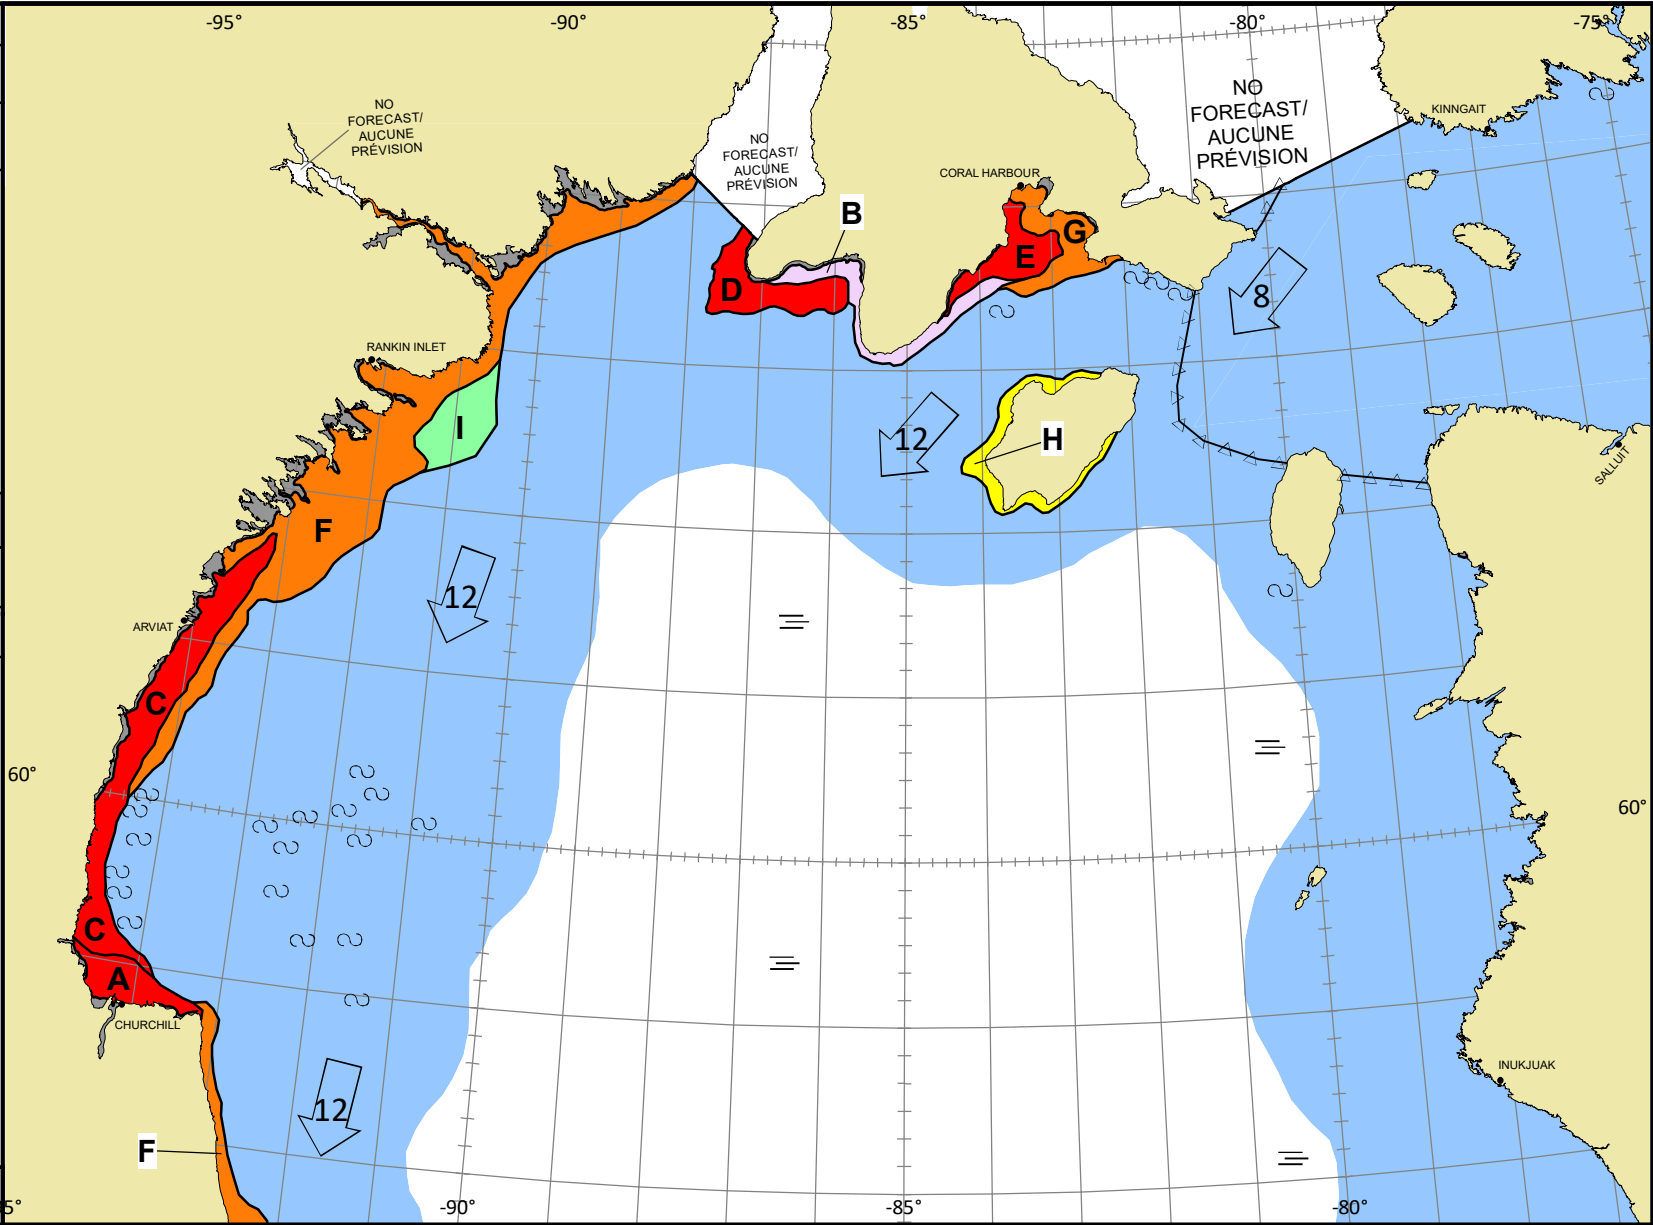

North Hudson Bay
Baie d'Hudson nord

V 1800 Z
29 NOV/NOV 2024

Based On/Basée sur:
RCM 29/11Z - 29/13Z
28/23Z - 29/01Z

ICE WARNING IN EFFECT
AVERTISSEMENT DE GLACE EN VIGUEUR

© 2024 CANADIAN ICE SERVICE
SERVICE CANADIEN DES GLACES
Environment and Climate Change Canada
Environnement et Changement climatique Canada

WMO Colour Code - Concentration
Code de couleurs de l'OMM - Concentration

- Ice free
  Libre de glace
- <1/10
- 1-3/10
- 4-6/10
- 7-8/10
- 9-10/10
- Fast ice
  Banquise côtière
- Undefined
  Indéterminée
- New
  Nouvelle
- Nilas/grey
  Nilas/grise

NM/Day MN/Jour Local Drift Next 24h
Dérive Locale Prochain 24h -95°

A	<table border="1"><tr><td>9</td></tr><tr><td>6 2 1</td></tr><tr><td>5</td></tr><tr><td>4</td></tr></table>	B	<table border="1"><tr><td>9</td></tr><tr><td>1</td></tr><tr><td>X</td></tr></table>	C	<table border="1"><tr><td>9</td></tr><tr><td>6 2 1</td></tr><tr><td>5 4 1</td></tr><tr><td>4 4 X</td></tr></table>	D	<table border="1"><tr><td>9</td></tr><tr><td>4 5</td></tr><tr><td>4 1</td></tr><tr><td>4 X</td></tr></table>	E	<table border="1"><tr><td>9</td></tr><tr><td>3 5 1</td></tr><tr><td>5 4 1</td></tr><tr><td>4 4 X</td></tr></table>	F	<table border="1"><tr><td>7</td></tr><tr><td>2 4 1</td></tr><tr><td>5 4 1</td></tr><tr><td>4 4 X</td></tr></table>	G	<table border="1"><tr><td>7</td></tr><tr><td>1 1 5</td></tr><tr><td>5 4 1</td></tr><tr><td>4 4 X</td></tr></table>	H	<table border="1"><tr><td>5</td></tr><tr><td>1</td></tr><tr><td>X</td></tr></table>	I	<table border="1"><tr><td>2</td></tr><tr><td>1</td></tr><tr><td>X</td></tr></table>